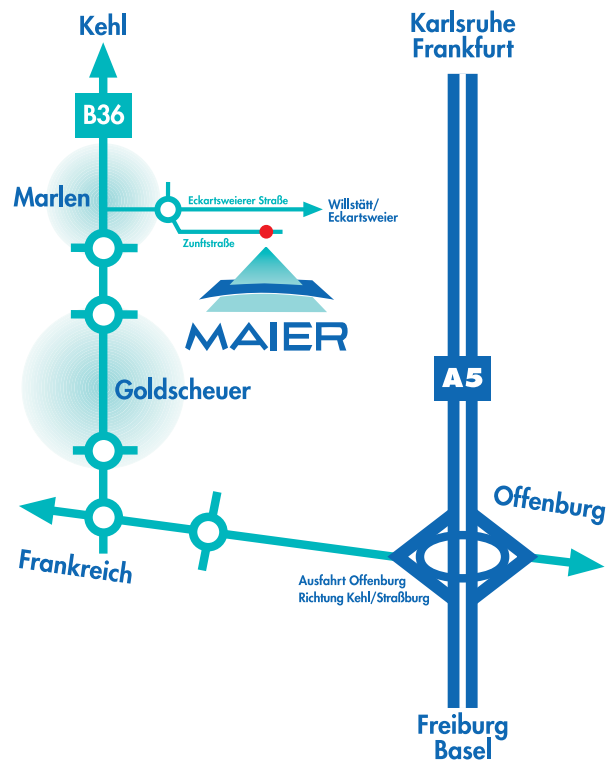

Wir freuen uns auf Ihren Besuch.
So finden Sie uns:

© www.jani-design.de

IDEEN IN METALL

Planung ■ Beratung ■ Ausführung
individuell ■ kreativ ■ passgenau

A. Maier GmbH
Zunftstraße 7 ■ 77694 Kehl-Marlen
Tel. +49(0)78 54/321 ■ Fax +49(0)78 54/6 15
info@a-maiergmbh.de ■ www.a-maiergmbh.de