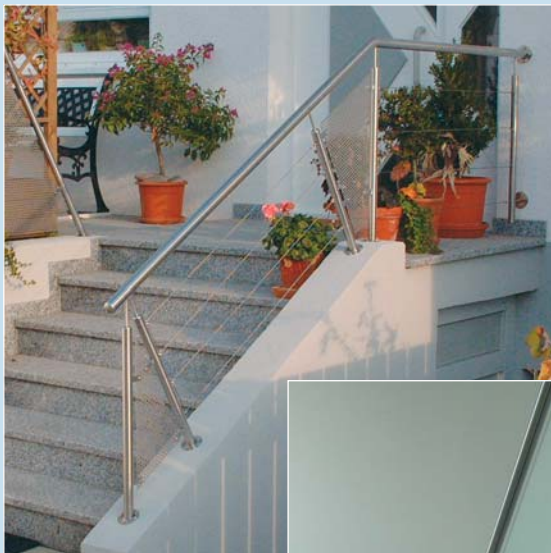

Geländer mit  
Zierblechen an  
Anbaubalkon

schlichte  
Eleganz aus  
Edelstahl

Anbaubalkon  
mit Über-  
dachung

Raumspartreppe  
mit Stufen aus  
Aluminium

Verglasung  
mit klarem  
Sicherheitsglas

Stahl-  
treppe mit  
aufgesattel-  
ten  
Holzstufen

Edelstahl-  
bleche mit  
Zier-  
lochungen

lackierte  
Pfosten mit  
Edelstahltraversen  
und Holzhandlauf

Stahltrappe  
mit Holzstufen  
und Geländer

Anbaubalkon,  
Geländer mit  
Edelstahl-  
handlauf

Wangentreppe  
mit Handlauf

lackiertes  
Geländer mit  
Sicherheitsglas

verzinktes  
Geländer mit  
Sichtschutz-  
platten und  
Blumenkasten-  
halterung

---

Kombination aus  
verschiedenen  
Werkstoffen

---

geschmiedetes  
Geländer mit  
individueller  
Füllung

Edelstahlgeländer  
mit unterschied-  
lichen Füllungen

---

Wangentreppe  
mit Stufen  
aus Glas

---

Balkongeländer  
mit Zierelementen,  
rot beschichtet